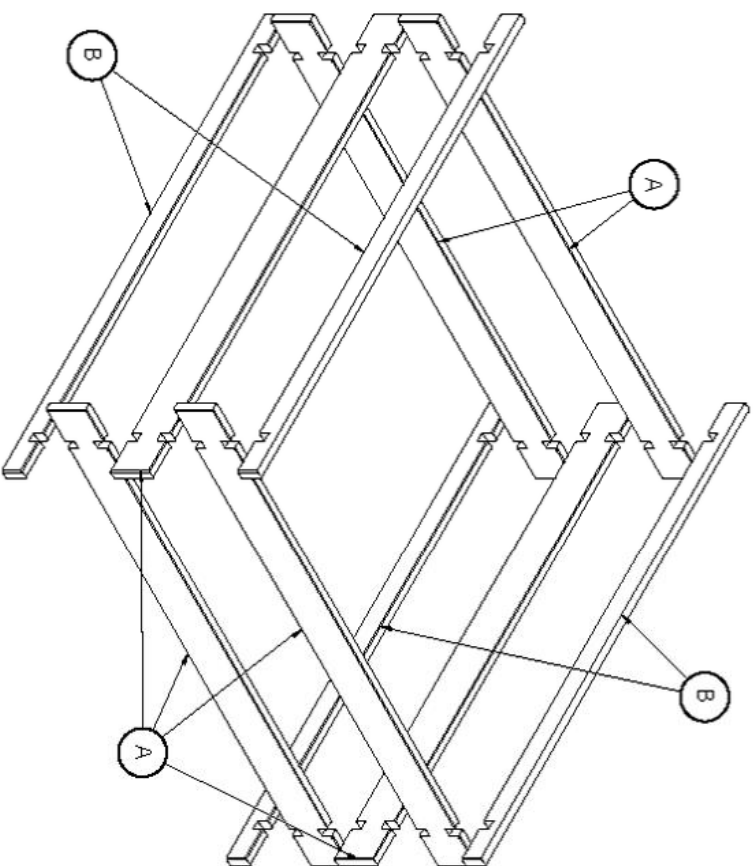

# PIASKOWNICA 120X120X20 Z CZTEREMA ŁAWECZKAMI

## Krok 1

## Krok 2

Zestaw montażowy:

x 6

x 4

x 4

W - wkręt 3,5x40 mm

x 20