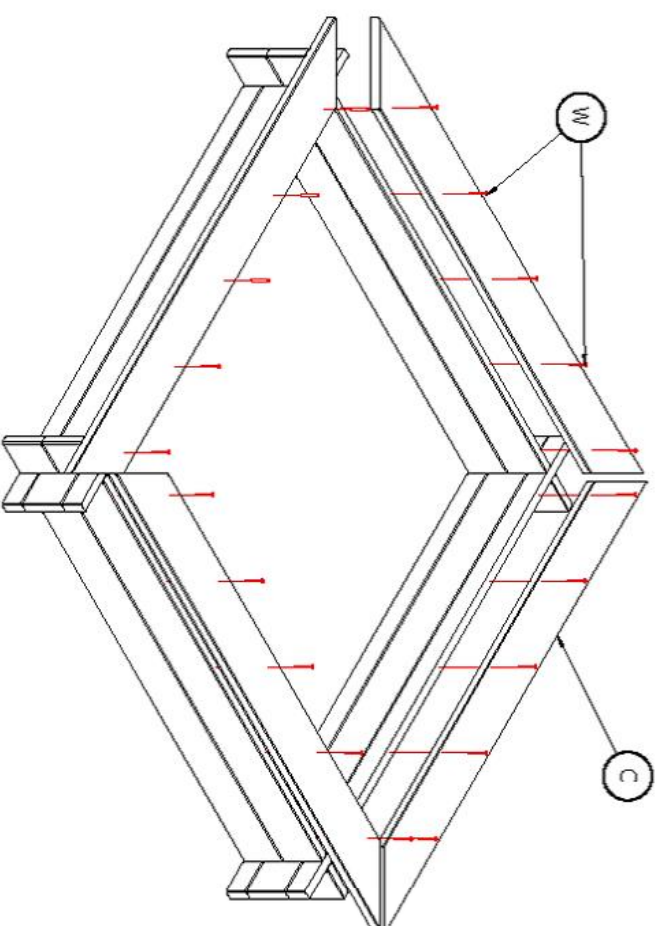

# PIASKOWNICA 120X120X20 Z CZTEREMA ŁAWECZKAMI

## Krok 1

## Krok 2

Zestaw montażowy:

x 6

x 4

x 4

W - wkręt 3,5x40 mm

x 20