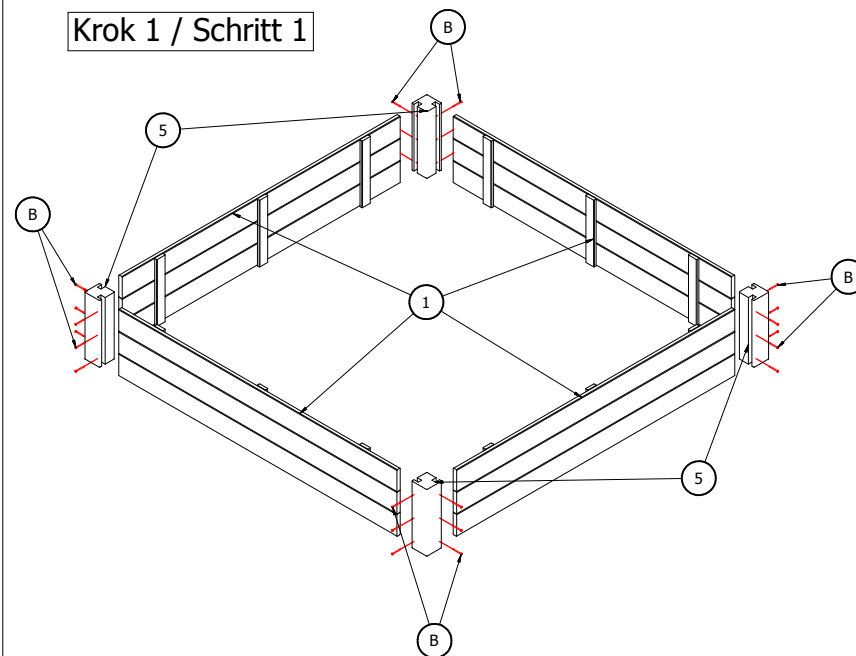

Piaskownica 140x140 z ławeczką i przykryciem TOM
Sandkasten 140x140 TOM

Zestaw części / Lieferumfang:

x4

x4

x2

x4

x4

A - zawias / Band x8

B - wkret do drewna 3x40mm /
Holzschraube 3x40mm x40

C - wkret do drewna 3x14mm /
Holzschraube 3x14mm x48

Krok 1 / Schritt 1

Krok 2 / Schritt 2

x 2

należy obrócić o kąt 180°
um Winkel drehen 180°

Krok 3 / Schritt 3

x 2

11 mm

Krok 4 / Schritt 4

Krok 5 / Schritt 5