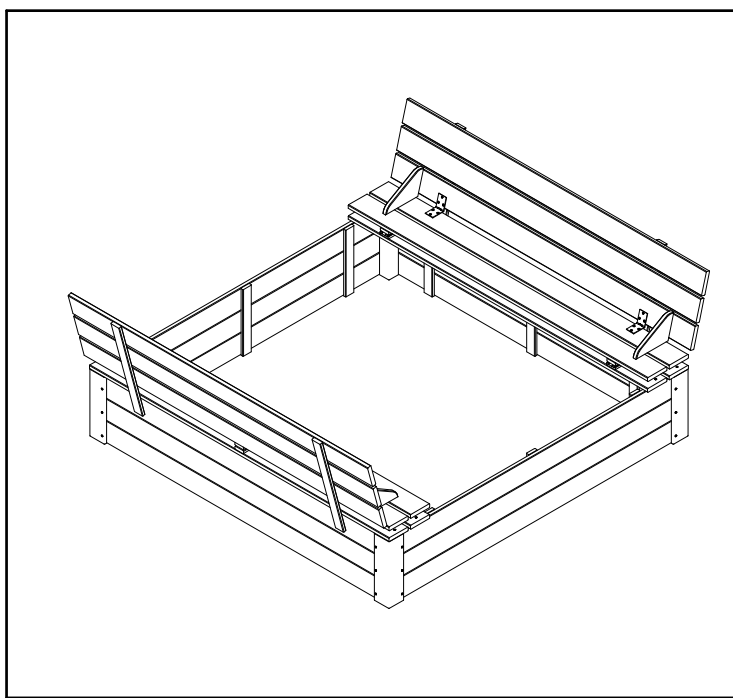

Piaskownica 140x140 z ławeczką i przykryciem TOM
Sandkasten 140x140 TOM

Zestaw części / Lieferumfang:

x4

x4

x2

x4

x4

A - zawias / Band x8

B - wkret do drewna 3x40mm /
Holzschraube 3x40mm x40

C - wkret do drewna 3x14mm /
Holzschraube 3x14mm x48

Krok 1 / Schritt 1

Krok 2 / Schritt 2

x 2

należy obrócić o kąt 180°
um Winkel drehen 180°

Krok 3 / Schritt 3