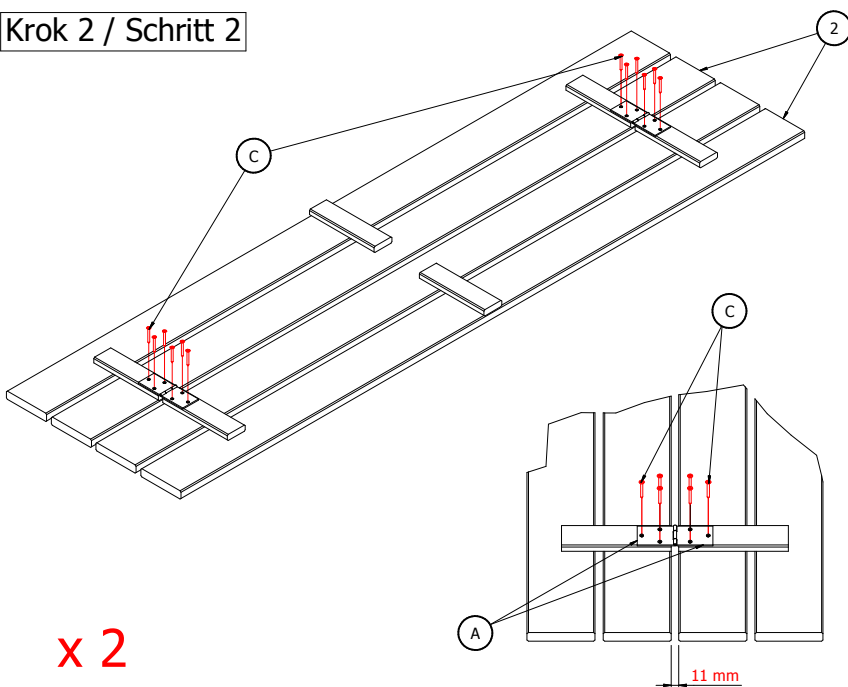

B - wkret do drewna 3x40mm /
Holzschraube 3x40mm x40

C - wkret do drewna 3x14mm /
Holzschraube 3x14mm x48

Krok 1 / Schritt 1

Krok 2 / Schritt 2

x 2

należy obrócić o kąt 180°
um Winkel drehen 180°

Krok 3 / Schritt 3

x 2

11 mm

Krok 4 / Schritt 4

Krok 5 / Schritt 5