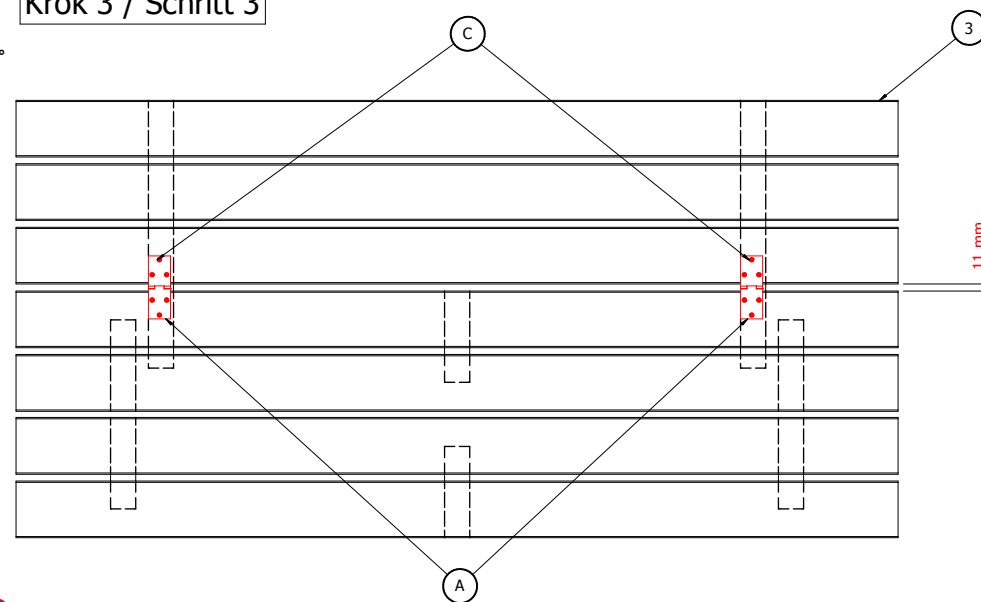

Piaskownica 140x140 z ławeczką i przykryciem TOM
Sandkasten 140x140 TOM

Zestaw części / Lieferumfang:

x4

x4

x2

x4

x4

A - zawias / Band x8

B - wkret do drewna 3x40mm /
Holzschraube 3x40mm x40

C - wkret do drewna 3x14mm /
Holzschraube 3x14mm x48

Krok 1 / Schritt 1

Krok 2 / Schritt 2

x 2

należy obrócić o kąt 180°
um Winkel drehen 180°

Krok 3 / Schritt 3

x 2

11 mm

Krok 4 / Schritt 4

Krok 5 / Schritt 5