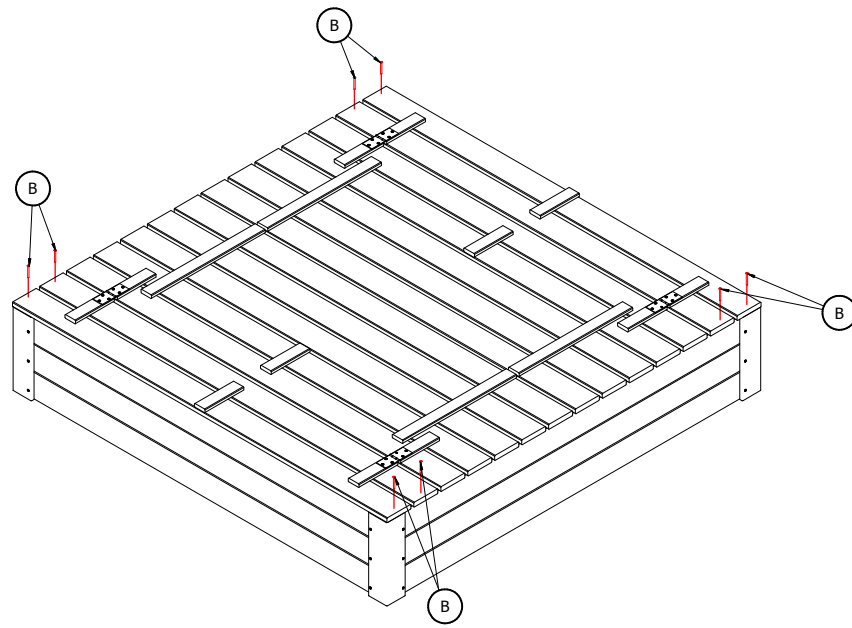

Piaskownica 140x140 z ławeczką i przykryciem TOM
Sandkasten 140x140 TOM

Zestaw części / Lieferumfang:

x4

x4

x2

x4

x4

A - zawias / Band x8

B - wkret do drewna 3x40mm /
Holzschraube 3x40mm x40

C - wkret do drewna 3x14mm /
Holzschraube 3x14mm x48

Krok 1 / Schritt 1

Krok 2 / Schritt 2

x 2

należy obrócić o kąt 180°
um Winkel drehen 180°

Krok 3 / Schritt 3

x 2

11 mm

Krok 4 / Schritt 4

Krok 5 / Schritt 5