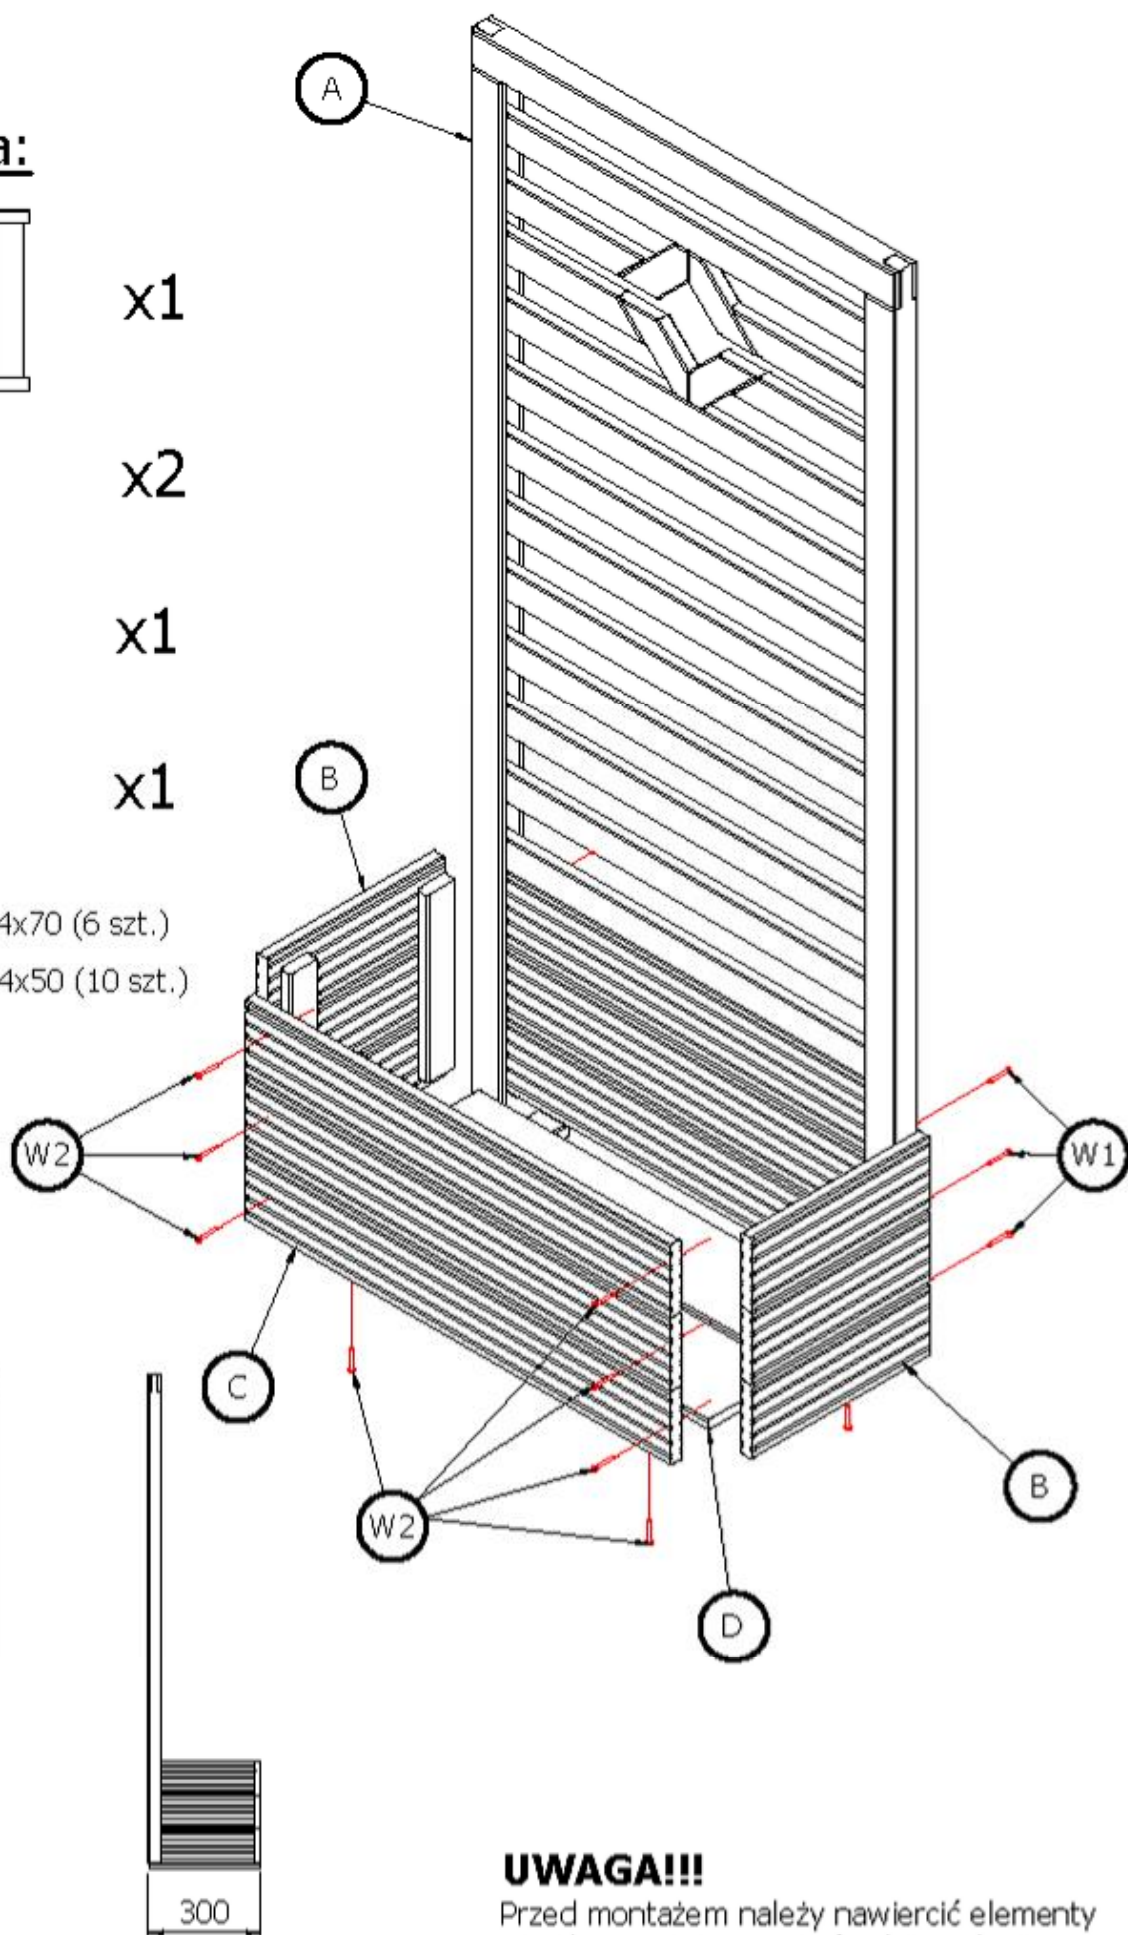

Donica PIA z kratką 30x60x130

Zestaw zawiera:

x1

x2

x1

x1

W1 - wkręt ocynkowany 4x70 (6 szt.)

W2 - wkręt ocynkowany 4x50 (10 szt.)

UWAGA!!!

Przed montażem należy nawiercić elementy wiertłem mniejszym niż średnica wkręta.