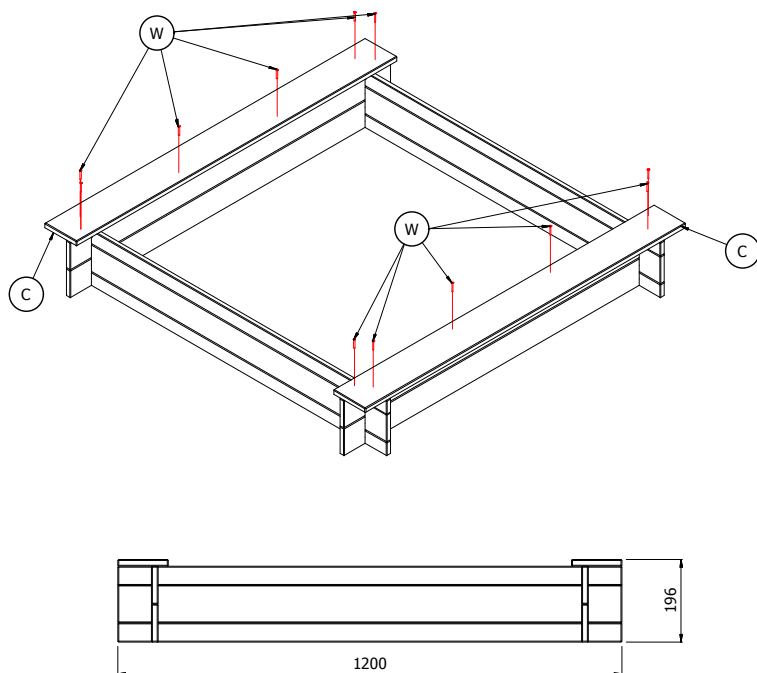

PIASKOWNICA "BASIC" 120x120x19,5 Z DWIEMA ŁAWECZKAMI

Krok 1

Krok 2

Zestaw montażowy:

PIASKOWNICA "BASIC" 120x120x19,5 Z DWIEMA ŁAWECZKAMI

Krok 1

Krok 2

Zestaw montażowy: