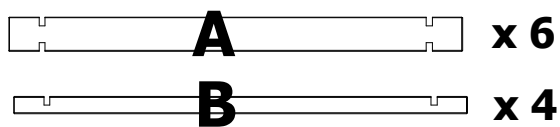

PIASKOWNICA "BASIC" 120x120x19,5 Z DWIEMA ŁAWECZKAMI

Krok 1

Krok 2

Zestaw montażowy:

PIASKOWNICA "BASIC" 120x120x19,5 Z DWIEMA ŁAWECZKAMI

Krok 1

Krok 2

Zestaw montażowy: